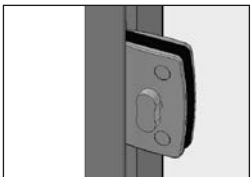

### Ausführungsmöglichkeiten

Führungsschienen  
2-spurig

Schema A 

Schema B 

Führungsschienen  
3-spurig

Schema C 

Schema D 

Führungsschienen  
4-spurig

## Wissenswertes

Bei der COVER Schiebeverglasung wird Einscheiben-Sicherheitsglas (ESG) in der Standardstärke 10 mm verwendet. Die Lauf- und Führungsschienen werden von einem umlaufenden Rahmen eingefasst. Die Farbe der Aluminium-Profile ist frei wählbar, damit sich die Schiebeverglasung optisch perfekt ins Gesamtbild Ihrer Liegenschaft einfügt. Durch die kugelgelagerten Laufrollen und die witterungsbeständige Lauffläche aus glasfaserverstärktem Polyamid ist ein geräuschloser Lauf der Glasflügel bei allen Betriebsbedingungen gewährleistet.

## Verschlussmöglichkeiten

- Mit Druckschloss
- Im Rahmen

- Im Glas
- Push-Push

- Im Flügelprofil