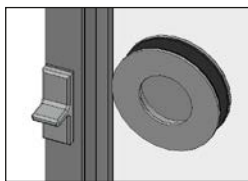

Verschlussmöglichkeiten

- Mit Druckschloss
- Im Rahmen

- Im Glas
- Push-Push