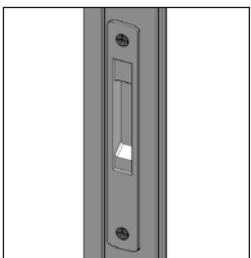

## Verschlussmöglichkeiten

- Mit Druckschloss
- Im Rahmen

- Im Glas
- Push-Push

- Im Flügelprofil

## Auf einen Blick

- Höhe bis 2.60 Meter
- Führungsschienen, die mit bis 5 parallel angeordneten Spuren ausgestattet sind
- Breite Gesamtanlage bis 7 Meter
- Breite Glasflügel bis 1.20 Meter (abhängig von der Glashöhe)
- Bis zu 10 Glasflügel können in einer Anlage geführt werden
- Die Bautiefe der Führungsschiene beträgt maximal 98 mm
- Die Führungsschienen sind im Boden versenkbar
- Kugelgelagerte Laufrollen
- Die Laufwagen sind höhenverstellbar
- Geräuschloser Lauf durch witterungsbeständige Lauffläche
- Verschiedene Verschlussmöglichkeiten, je nach Bedürfnis